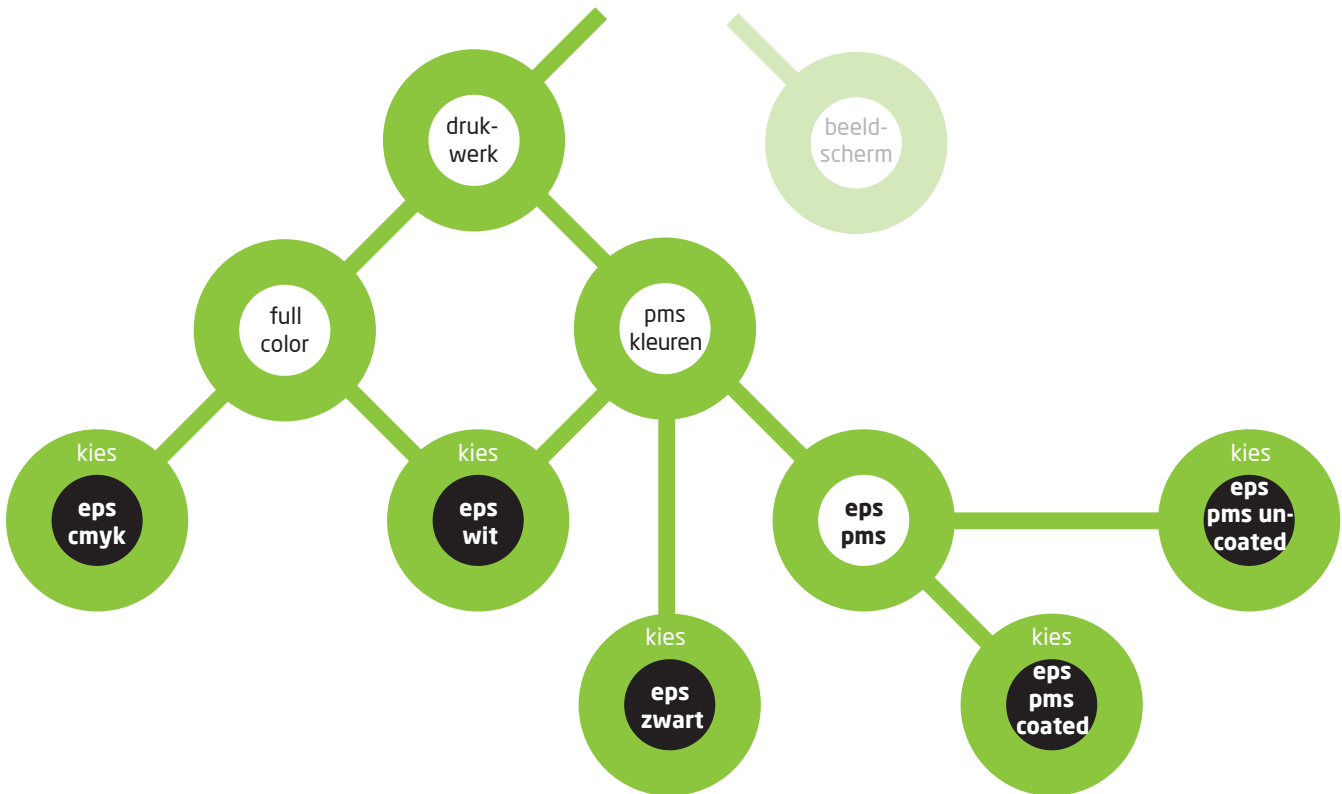

**Waar wil je het logo voor gebruiken?**

Waar wil je het logo voor gebruiken?

Waar wil je het logo voor gebruiken?

Naam	Soort	Grootte
Op Voorne-Putten toolkit	Map	--
beeldscherm	Map	--
drukwerk	Map	--
cmyk	Map	--
OPVP-merk-cmyk.eps	EPS-bestand	1 MB
pms	Map	--
coated C	Map	--
OPVP-merk-pmsC.eps	EPS-bestand	1 MB
uncoated U	Map	--
OPVP-merk-pmsU.eps	EPS-bestand	1 MB
wit	Map	--
OPVP-merk-wit.eps	EPS-bestand	961 KB
zwart	Map	--
OPVP-merk-zwart.eps	EPS-bestand	996 KB
print	Map	--
toolkitguide	Map	--